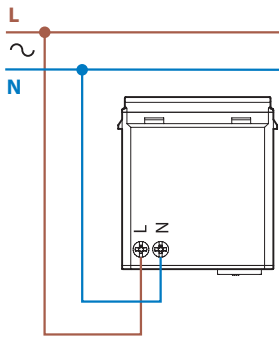

1L.10

- 緊急照明燈模塊在照明電源故障時啟動

訂購資訊

範例：12系列，LED緊急照明燈，電源230VAC。

接線圖

投入服務

完成配接後，在組裝回壁盒之前，將選擇器從0切換至1。
照明燈在電源斷電時打開，並在電源正常供應時關閉。

極線圖

適配器

輪廓圖