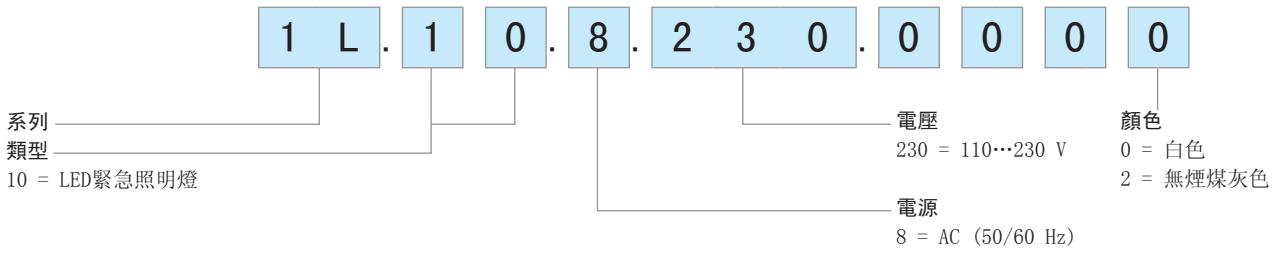

訂購資訊

範例：12系列，LED緊急照明燈，電源230VAC。