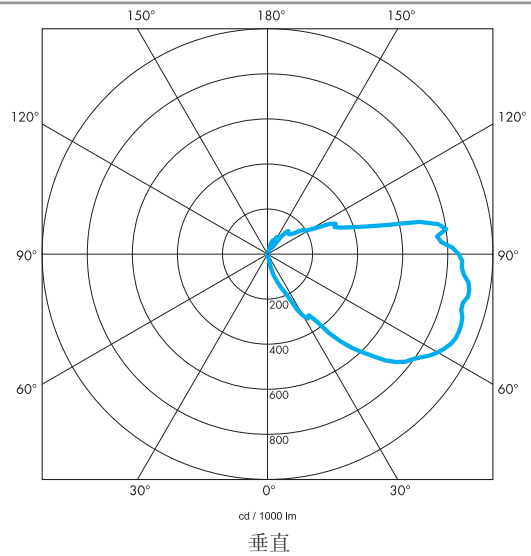

1L.10
螺絲終端

如需輪廓圖，請參閱第4頁

技術資料

光通量	流明	14
效能	流明/瓦	67
電池充滿電時間	小時	72
最長照明時間（假設電池充滿電）	小時	2.5
色溫	k	5700
電源供應規格		
標稱電壓 (U _N)	V AC (50/60 Hz)	110...230
操作範圍	V AC (50/60 Hz)	88...264
功耗	瓦	0.2
技術資料		
環境溫度範圍	° C	- 10...+50
防護等級		IP 20
認證（根據類型）		CE

適配器

輪廓圖