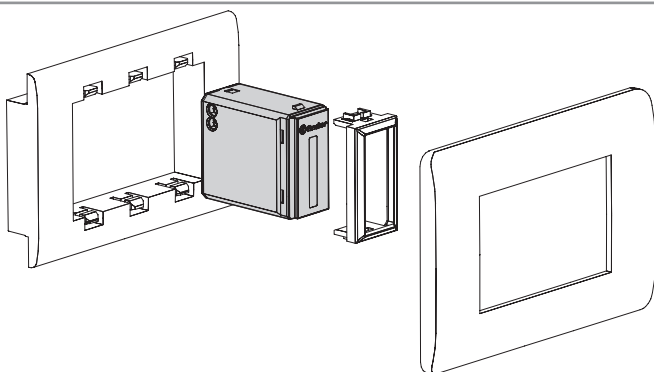

1L.10

- 緊急照明燈模塊在照明電源故障時啟動

訂購資訊

範例：12系列，LED緊急照明燈，電源230VAC。

接線圖

投入服務

完成配接後，在組裝回壁盒之前，將選擇器從0切換至1。
照明燈在電源斷電時打開，並在電源正常供應時關閉。

極線圖

適配器

輪廓圖