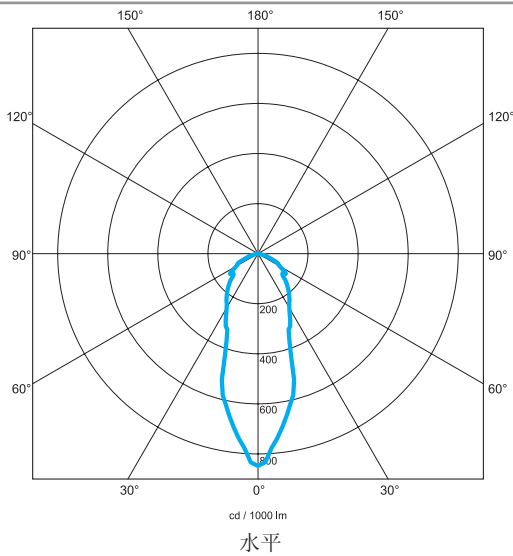

1L.10
螺絲終端

如需輪廓圖，請參閱第4頁

技術資料

光通量	流明	14
效能	流明/瓦	67
電池充滿電時間	小時	72
最長照明時間（假設電池充滿電）	小時	2.5
色溫	k	5700
電源供應規格		
標稱電壓 (U _N)	V AC (50/60 Hz)	110...230
操作範圍	V AC (50/60 Hz)	88...264
功耗	瓦	0.2
技術資料		
環境溫度範圍	° C	- 10...+50
防護等級		IP 20
認證（根據類型）		CE

適配器

輪廓圖