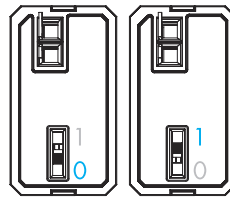

1L.10

- 緊急照明燈模塊在照明電源故障時啟動

訂購資訊

範例：12系列，LED緊急照明燈，電源230VAC。

接線圖

投入服務

完成配接後，在組裝回壁盒之前，將選擇器從0切換至1。
照明燈在電源斷電時打開，並在電源正常供應時關閉。

極線圖

適配器

輪廓圖