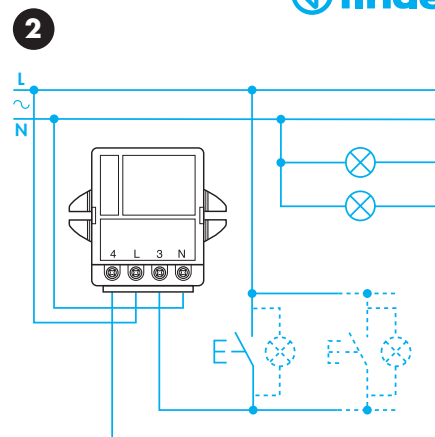

**13.71 SPÍNAČ ELEKTRONICKÝ IMPULZNE OVLÁDANÝ**

- 1** 3 VODIČOVÉ PRIPOJENIE
- 2** 4 VODIČOVÉ PRIPOJENIE
- 3** FUNKCIE  
RI - Spínač impulzne ovládaný

**POZNÁMKA**  
**UPOZORNENIE:** pripevnenie 2 skrutkami M4