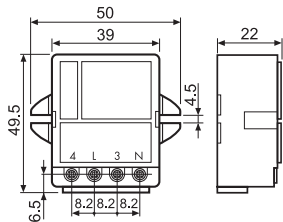

	<b>13.71.8.230.0000</b> U <sub>N</sub> 230 V AC (50/60Hz) U <sub>min</sub> : 195.5 V AC U <sub>max</sub> : 264.5 V AC
	1NO (SPST-NO) 10 A 230 V AC $\mu$ ⚙️ (230 V AC) 1000 W ⚡ (230 V AC) 350 W
	(-10...+60)°C
IP20	
	15 (1.0 mA)

**13.71 SPÍNAČ ELEKTRONICKÝ IMPULZNE OVLÁDANÝ**

- 1** 3 VODIČOVÉ PRIPOJENIE
- 2** 4 VODIČOVÉ PRIPOJENIE
- 3** FUNKCIE  
RI - Spínač impulzne ovládaný

**POZNÁMKA**  
**UPOZORNENIE:** pripevnenie 2 skrutkami M4