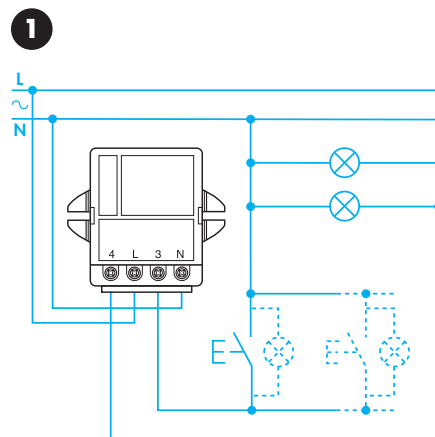

**13.71 SPÍNAČ ELEKTRONICKÝ IMPULZNE OVLÁDANÝ**

- 1** 3 VODIČOVÉ PRIPOJENIE
- 2** 4 VODIČOVÉ PRIPOJENIE
- 3** FUNKCIE  
RI - Spínač impulzne ovládaný

**POZNÁMKA**  
**UPOZORNENIE:** pripevnenie 2 skrutkami M4