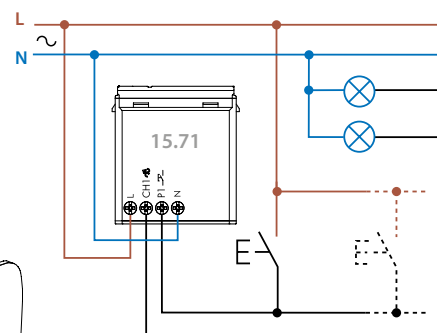

- 1 salida
- Carga de las lámparas: Tipo 15.71: 100 W LED, 200 W halógenas
  Tipo 15.21: 150 W LED, 300 W halógenas
- Función AUTO, configura automáticamente el método más conveniente, para regular la lámpara conectada
- 7 funciones selectivas modifican el método y la curva de regulación
- Método de regulación, corte de fase: Leading Edge y Trailing Edge
- Función por defecto: Trailing Edge - regulación lineal
- 1 entrada para pulsadores cableados. Puede ser controlado por:
  pulsadores cableados, pulsadores inalámbricos, smartphone
- Compatible con lámparas de ahorro de energía, lámparas fluorescentes compactas regulables (CFL) o LED regulables y con transformadores electrónicos y electromecánicos
- Gestión de hasta 8 escenarios
- Programación con smartphone Android o iOS
- Protección contra sobre-temperatura y cortocircuitos
- Tensión de alimentación 230 V AC (50/60 Hz)
- Conexión Bluetooth 4.2 de bajo consumo de energía protegida con encriptado de 128 bits

Tipo 15.71 - Dimmer Bluetooth compatible con los sistemas civiles italianos más extendidos

Integrable caja de 3 módulos

Control de luminosidad

Control de luces

Función Soft Start

* Las marcas comerciales y los nombres comerciales mencionados no son propiedad de Finder S.p.A. o empresas relacionadas con ella. Finder citó lo anterior sólo como información técnica.

Tipo 15.21 - Dimmer Bluetooth, montaje en caja de mecanismos de 60 mm Ø o derivación

Montaje en caja

Control de luminosidad

Control de luces

Función Soft Start

El dispositivo 15.21 es adecuado para el montaje en cajas de 60 mm Ø o en cajas de derivación.