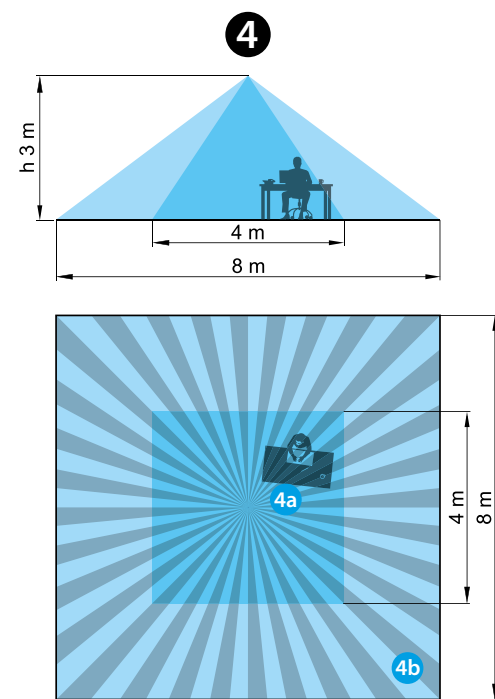

18.5D

EN 60669-1 / EN 60669-2-1	
18.5D.8.230.0000	
U _N (110...230)V AC (50/60 Hz)/DC	
U _{min} 96 V AC/DC	
U _{max} 253 V AC/DC	
P 1.7 VA (50 Hz)/0.4 W	
OUT	DALI (EN 62386) Max 8 DALI ECG (Electronic Control Gear)
(-10...+50)°C	
IP40	