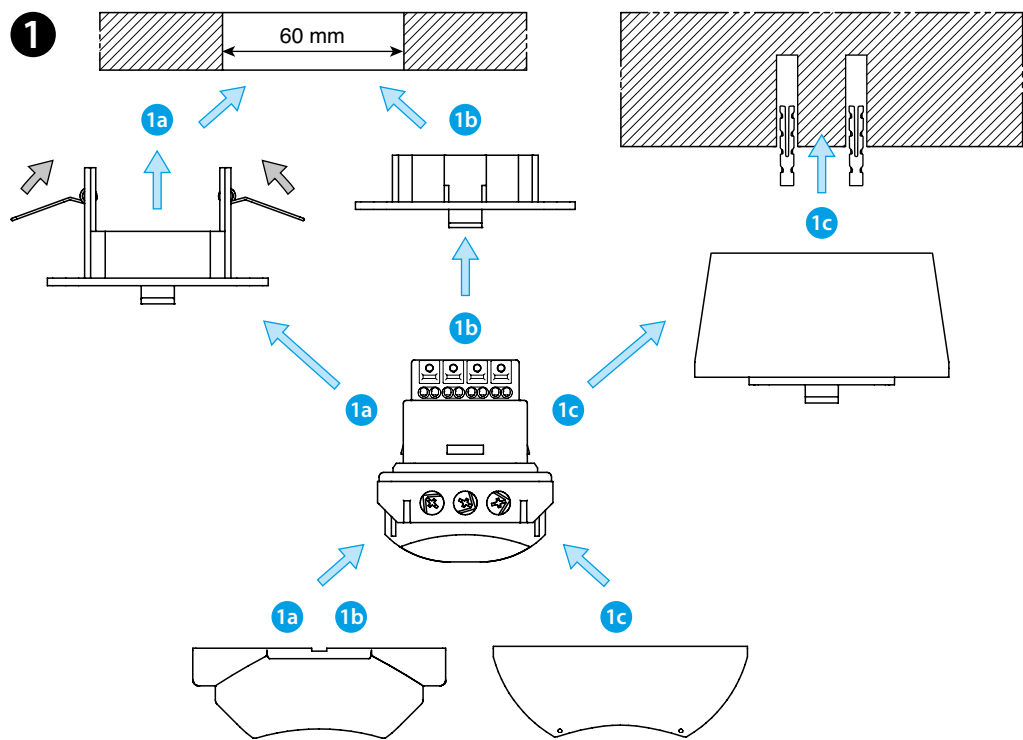

ČESKY

18.5D Pohybové a prezenční čidlo pro DALI sběrnici

- MONTÁŽ**
 - montáž do podhledů
 - zapuštěná montáž
 - montáž na povrch
- SCHÉMA PŘIPOJENÍ**
ovládání po DALI sběrnici, max. 8 DALI ECG
- NASTAVENÍ**
 - zpoždění vypnutí (I = 10 s / II = 5 min / III = 15 min / IV = 35 min)
 - výběr funkce:
 - zapnuté denní osvětlení s ovládáním konstantního osvětlení a s minimální citlivostí infračerveného čidla
 - zapnuté denní osvětlení s ovládáním konstantního osvětlení a s maximální citlivostí infračerveného čidla
 - zapínání a vypínání (50%) s předčasným varováním & (10%) osvětlení s minimální citlivostí infračerveného čidla
 - zapínání a vypínání (50%) s předčasným varováním & (10%) osvětlení s maximální citlivostí infračerveného čidla
 - zapínání a vypínání (50%) s předčasným varováním & zhasnutí s minimální citlivostí infračerveného čidla
 - zapínání a vypínání (50%) s předčasným varováním & zhasnutí s maximální citlivostí infračerveného čidla
 - práh okolního osvětlení/nastavení pevné úrovně osvětlení
 - < 20 lx
 - c 100 lx
 - c 300 lx
 - c 800 lx
 - ∞ lx
- ROZSAH ZACHYCNÍ**
Dva prostory zachycení pohybu (strop výšky 3 m):
 - zachycení přítomnosti (sedící osoby a jejich pohyby) na ploše 4x4m
 - zachycení pohybu na ploše 8x8m
- PUSH-IN SVORKY**
 - připojení - drát nebo lanko s dutinkou
 - rozpojení
- PŘÍKLADY FUNKCE**
 - funkce 1 nebo 2 - výstup pro svítidlo se mění do dosažené požadované úrovně osvětlení podle 3 C
 - funkce 3 nebo 4 - výstup pro svítidlo je sepnutý - bez detekce pohybu během zpožděného vypínání poklesne napájení svítidla na 50% po dobu 20 s - potom následuje pokles na 10%
 - funkce 5 nebo 6 - výstup pro světlo je sepnutý - bez detekce pohybu během zpožděného vypínání poklesne napájení svítidla na 50% po dobu 20 s - potom následuje vypnutí
- DEMONTÁŽ**