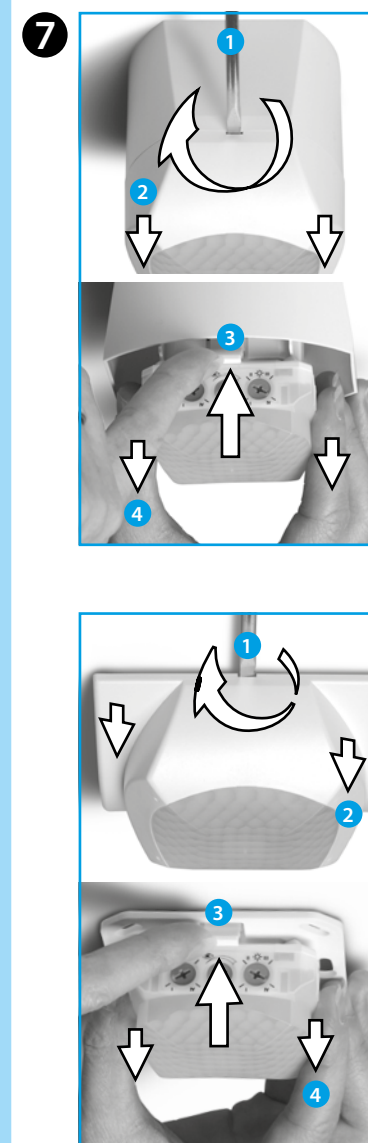

ČESKY

18.5D Pohybové a prezenční čidlo pro DALI sběrnici

- MONTÁŽ**
 - montáž do podhledů
 - zapuštěná montáž
 - montáž na povrch
- SCHÉMA PŘIPOJENÍ**
ovládání po DALI sběrnici, max. 8 DALI ECG
- NASTAVENÍ**
 - zpoždění vypnutí (I = 10 s / II = 5 min / III = 15 min / IV = 35 min)
 - výběr funkce:
 - zapnuté denní osvětlení s ovládáním konstantního osvětlení a s minimální citlivostí infračerveného čidla
 - zapnuté denní osvětlení s ovládáním konstantního osvětlení a s maximální citlivostí infračerveného čidla
 - zapínání a vypínání (50%) s předčasným varováním & (10%) osvětlení s minimální citlivostí infračerveného čidla
 - zapínání a vypínání (50%) s předčasným varováním & (10%) osvětlení s maximální citlivostí infračerveného čidla
 - zapínání a vypínání (50%) s předčasným varováním & zhasnutí s minimální citlivostí infračerveného čidla
 - zapínání a vypínání (50%) s předčasným varováním & zhasnutí s maximální citlivostí infračerveného čidla
 - práh okolního osvětlení/nastavení pevné úrovně osvětlení
 - < 20 lx
 - c 100 lx
 - c 300 lx
 - c 800 lx
 - ∞ lx
- ROZSAH ZACHYCNÍ**
Dva prostory zachycení pohybu (strop výšky 3 m):
 - zachycení přítomnosti (sedící osoby a jejich pohyby) na ploše 4x4m
 - zachycení pohybu na ploše 8x8m
- PUSH-IN SVORKY**
 - připojení - drát nebo lanko s dutinkou
 - rozpojení
- PŘÍKLADY FUNKCE**
 - funkce 1 nebo 2 - výstup pro svítidlo se mění do dosažené požadované úrovně osvětlení podle 3 C
 - funkce 3 nebo 4 - výstup pro svítidlo je sepnutý - bez detekce pohybu během zpožděného vypínání poklesne napájení svítidla na 50% po dobu 20 s - potom následuje pokles na 10%
 - funkce 5 nebo 6 - výstup pro světlo je sepnutý - bez detekce pohybu během zpožděného vypínání poklesne napájení svítidla na 50% po dobu 20 s - potom následuje vypnutí
- DEMONTÁŽ**