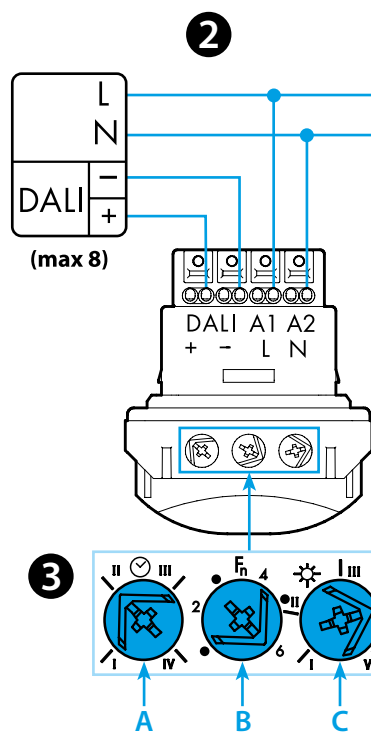

ČESKY

18.5D Pohybové a prezenční čidlo pro DALI sběrnici

- MONTÁŽ**
 - montáž do podhledů
 - zapuštěná montáž
 - montáž na povrch
- SCHÉMA PŘIPOJENÍ**
ovládání po DALI sběrnici, max. 8 DALI ECG
- NASTAVENÍ**
 - zpoždění vypnutí (I = 10 s / II = 5 min / III = 15 min / IV = 35 min)
 - výběr funkce:
 - zapnuté denní osvětlení s ovládáním konstantního osvětlení a s minimální citlivostí infračerveného čidla
 - zapnuté denní osvětlení s ovládáním konstantního osvětlení a s maximální citlivostí infračerveného čidla
 - zapínání a vypínání (50%) s předčasným varováním & (10%) osvětlení s minimální citlivostí infračerveného čidla
 - zapínání a vypínání (50%) s předčasným varováním & (10%) osvětlení s maximální citlivostí infračerveného čidla
 - zapínání a vypínání (50%) s předčasným varováním & zhasnutí s minimální citlivostí infračerveného čidla
 - zapínání a vypínání (50%) s předčasným varováním & zhasnutí s maximální citlivostí infračerveného čidla
 - práh okolního osvětlení/nastavení pevné úrovně osvětlení
 - < 20 lx
 - c 100 lx
 - c 300 lx
 - c 800 lx
 - ∞ lx
- ROZSAH ZACHYCNÍ**
Dva prostory zachycení pohybu (strop výšky 3 m):
 - zachycení přítomnosti (sedící osoby a jejich pohyby) na ploše 4x4m
 - zachycení pohybu na ploše 8x8m
- PUSH-IN SVORKY**
 - připojení - drát nebo lanko s dutinkou
 - rozpojení
- PŘÍKLADY FUNKCE**
 - funkce 1 nebo 2 - výstup pro svítidlo se mění do dosažené požadované úrovně osvětlení podle 3 C
 - funkce 3 nebo 4 - výstup pro svítidlo je sepnutý - bez detekce pohybu během zpožděného vypínání poklesne napájení svítidla na 50% po dobu 20 s - potom následuje pokles na 10%
 - funkce 5 nebo 6 - výstup pro světlo je sepnutý - bez detekce pohybu během zpožděného vypínání poklesne napájení svítidla na 50% po dobu 20 s - potom následuje vypnutí
- DEMONTÁŽ**