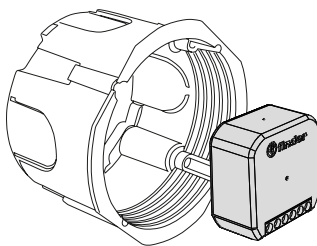

Specificaties

- Geschikt voor dimbare spaarlampen, dimbare halogeenlampen of dimbare LED-lampen - met elektronische of elektromagnetische voorschakelapparaten
- Type 15.21: voor montage in wandinbouwdoos Ø 60 mm
- Programmeerbaar met iOS of Android smartphone
- Veilige Bluetooth 4.2 Low Energy verbinding met 128-bit versleuteling

Type 15.21 - Bluetooth Dimmer voor montage in inbouwdoos (bv. Ø 60 mm)

Montage in inbouwdoos

Helderheidsregeling

Lichtbesturing

Softstartfunctie

Type 15.21.8.230.B300

De 15.21 is geschikt voor montage in een 60 mm ronde wandinbouwdoos en andere inbouwdozen.

- Kan worden bestuurd met bedrade drukknoppen, draadloze drukknoppen of Smartphone
- 1 ingang voor bedrade drukknop
- 1 uitgang
- Lampbelasting: 150 W LED, 300 W halogeen
- AUTO functie, om automatisch de geschikteste dimmethode in te stellen voor het type lamp dat wordt gebruikt
- 7 extra functies om handmatig de dimmethode en dimcurve voor de lamp in te stellen
- Fase aansnijding en fase afsnijding compatibiliteit
- Standaard functie: Fase afsnijding (lineair)
- Geschikt voor dimbare spaarlampen, dimbare halogeenlampen of dimbare LED-lampen - met elektronische of elektromagnetische voorschakelapparaten
- Tot 8 scenario's mogelijk
- Programmeerbaar met iOS of Android smartphone
- Voedingsspanning 230 V AC (50/60 Hz)
- Veilige Bluetooth 4.2 Low Energy verbinding met 128-bit versleuteling
- Voor montage in wandinbouwdoos Ø 60 mm