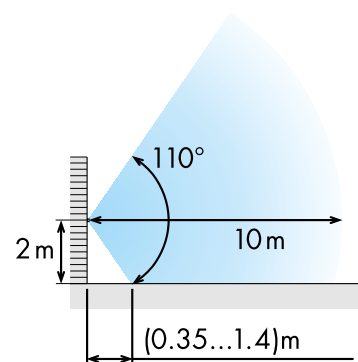

REPORT

Seria 18

finder[®]
SWITCH TO THE FUTURE

NEW

Un nou senzor
de mișcare pentru
instalații
de exterior

Tipul 18.A1.8.230.0000

Pentru instalații de exterior –
montare pe perete,
dimensiuni reduse.

Gradul de protecție **IP 55**.
Versatil și potrivit
la orice mediu.

Datorită gradului de protecție IP55, Tipul 18.A1 este potrivit pentru aplicații în aer liber, cum ar fi: parcuri, grădini sau alte medii umede, ca băi sau dușuri.

180° orientare pe orizontală.
30° orientare pe verticală.