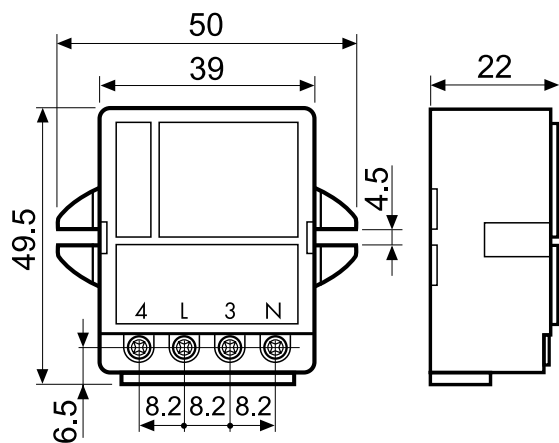

13.71

	13.71.8.230.0000 U_N 230 V AC (50/60 Hz) U_{min} 195.5 V AC U_{max} 264.5 V AC
	1 NO (SPST-NO) 10 A 230 V AC μ (230 V AC) 1000 W (230 V AC) 350 W
	(-10...+60)°C
IP20	
	15 (1.0 mA)

ROMÂNĂ

13.71 RELEU ELECTRONIC PAS CU PAS

- 1** CONEXIUNE CU 3 CONDUCTOARE
- 2** CONEXIUNE CU 4 CONDUCTOARE
- 3** FUNCȚIA
RI - Releu pas cu pas

NOTĂ

ATENȚIE: fixați releul cu șuruburi de \varnothing 4 mm