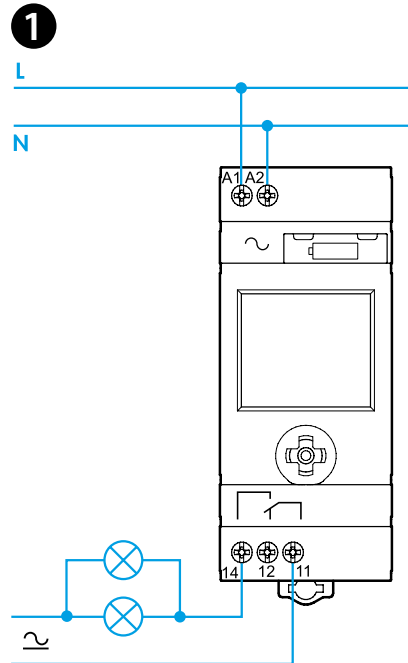

РУССКИЙ

12.81 ЦИФРОВОЕ РЕЛЕ ВРЕМЕНИ «ASTRO»

- СХЕМА ПОДКЛЮЧЕНИЯ**
- ИНДИКАЦИЯ НА ДИСПЛЕЕ**
 - A Выключение на рассвете
 - B Включение с упреждением (■=10мин)
 - C CP(почтовый код) – Соог(географические координаты в градусах) – Часовой пояс(относительно Gmt) – год – месяц – час – минуты – Летнее время – PIN – КОНЕЦ
 - D РУЧНОЙ режим
 - E Текущее состояние контактов
 - F Реле времени без электропитания (работа от батареи)
 - G IT(страна) – CP(первые буквы почтового кода) – Y(год) – D(день) – M(месяц) – H(час) – M(минуты) – Летнее время ВКЛ/ВЫКЛ (EUR=Европа – BRA=Бразилия – AUS=Австралия) Cool N(Север) – S (Юг) – E(Восток) – W(Запад) – Gmt(Часовой пояс) Prog OFF(выкл.) – ON(вкл.)
 - H Включение с задержкой (■=10мин)
 - I Включение на закате
- УСТАНОВКИ (примеры)**
 - 3a Задание PIN – Страна – Почтовый код – Летнее время
 - 3b Задание географических координат – (начать с п.3а, но при выборе Страны или CP, переместить джойстик и выбрать Соог. Задать координаты и часовой пояс). Широта: Север-Юг – Долгота: Восток-Запад – Часовой пояс (Gmt)
- ПРОГРАММИРОВАНИЕ (примеры)**
 - 4a функция ASTRO
 - 4b функция ASTRO + Выкл (по расписанию)
 - 4c функция ASTRO + Выкл + Вкл (по расписанию)