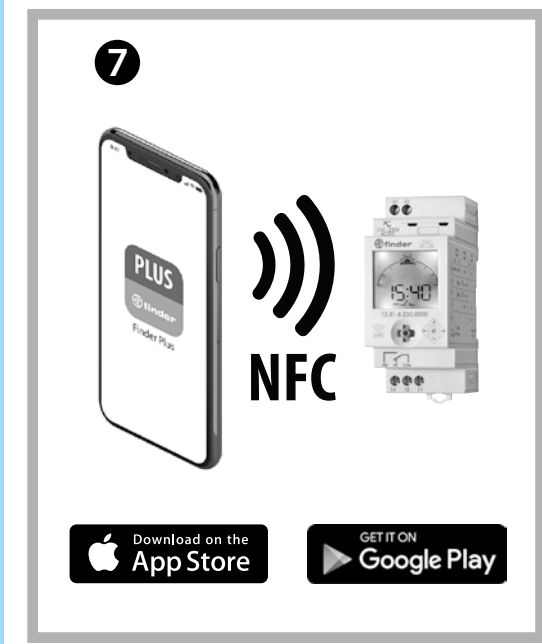

1. **СХЕМА ПОДКЛЮЧЕНИЯ**
2. **ИНДИКАЦИЯ НА ДИСПЛЕЕ**
   - A Выключение на рассвете
   - B Включение с упреждением (■=10мин)
   - C CP(почтовый код) – Соог(географические координаты в градусах) – Часовой пояс(относительно Gmt) – год – месяц – час – минуты – Летнее время – PIN – КОНЕЦ
   - D РУЧНОЙ режим
   - E Текущее состояние контактов
   - F Реле времени без электропитания (работа от батареи)
   - G IT(страна) – CP(первые буквы почтового кода) – Y(год) – D(день) – M(месяц) – H(час) – M(минуты) – Летнее время ВКЛ/ВЫКЛ (EUR=Европа – BRA=Бразилия – AUS=Австралия) Cool N(Север) – S (Юг) – E(Восток) – W(Запад) – Gmt(Часовой пояс) Prog OFF(выкл.) – ON(вкл.)
   - H Включение с задержкой (■=10мин)
   - I Включение на закате
3. **УСТАНОВКИ (примеры)**
   - 3a Задание PIN – Страна – Почтовый код – Летнее время
   - 3b Задание географических координат – (начать с п.3а, но при выборе Страны или CP, переместить джойстик и выбрать Соог. Задать координаты и часовой пояс). Широта: Север-Юг – Долгота: Восток-Запад – Часовой пояс (Gmt)
4. **ПРОГРАММИРОВАНИЕ (примеры)**
   - 4a функция ASTRO
   - 4b функция ASTRO + Выкл (по расписанию)
   - 4c функция ASTRO + Выкл + Вкл (по расписанию)

   ПРИМЕЧАНИЕ

   - (=10 мин) Упреждение/Запаздывание
   - Время по программе ASTRO зависит от времени года, Время по расписанию постоянно
5. **ЗАДАНИЕ РЕЖИМА**
   - 5a РУЧНОЙ ВЫКЛ задание режима (активировать рис.1/деактивировать рис.2)
   - 5b РУЧНОЙ ВКЛ задание режима (активировать рис.1/деактивировать рис.2)
6. **Замена батарей**
   БАТАРЕЯ CR 2032 (LiMnO₂) 3В, 230мАч.
   Соответствует директиве EU 2006/66/CE, статья 11.
   Утилизация батарей согласно местным правилам.
7. **ПРИМЕЧАНИЕ**
   - Дисплей с подсветкой (при включенном питании)
   - Минимальный интервал переключений: ■=10мин
8. **Программирование по технологии NFC, приложение FINDER TOOLBOX, загрузка на Google Play™**