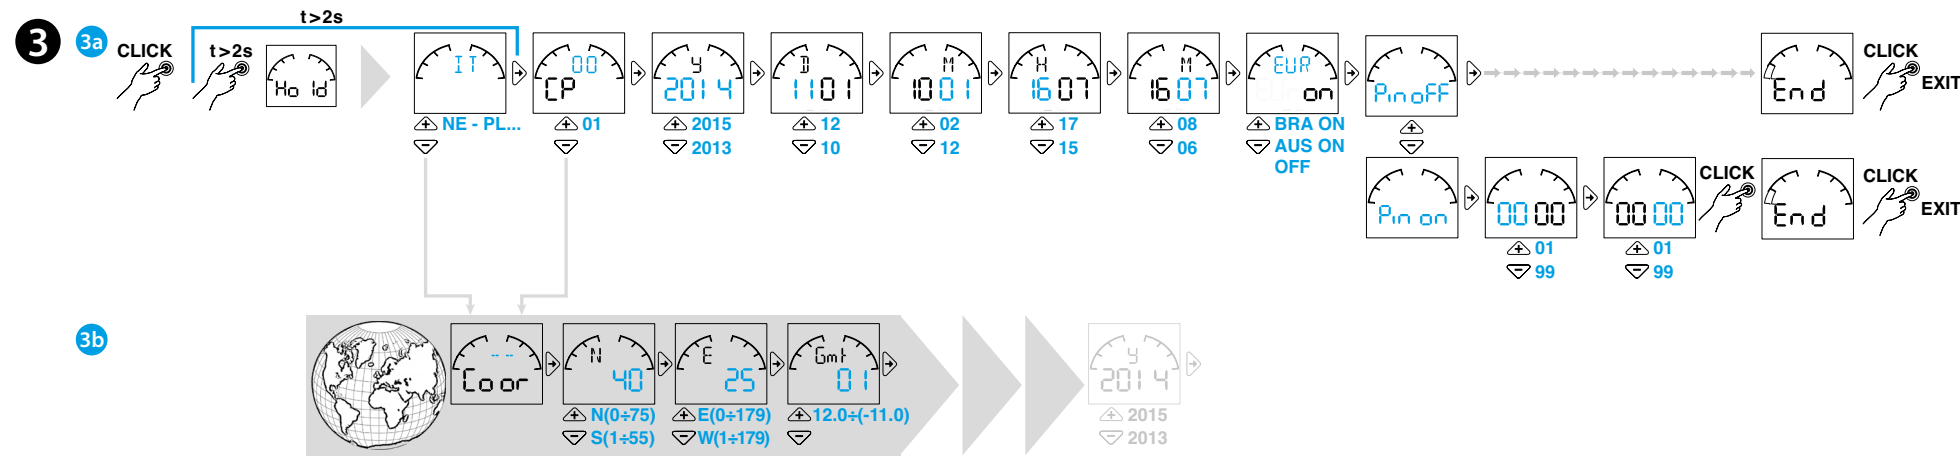

РУССКИЙ

12.81 ЦИФРОВОЕ РЕЛЕ ВРЕМЕНИ «ASTRO»

- СХЕМА ПОДКЛЮЧЕНИЯ**
- ИНДИКАЦИЯ НА ДИСПЛЕЕ**
 - A Выключение на рассвете
 - B Включение с упреждением (■=10мин)
 - C CP(почтовый код) – Соог(географические координаты в градусах) – Часовой пояс(относительно Gmt) – год – месяц – час – минуты – Летнее время – PIN – КОНЕЦ
 - D РУЧНОЙ режим
 - E Текущее состояние контактов
 - F Реле времени без электропитания (работа от батареи)
 - G IT(страна) – CP(первые буквы почтового кода) – Y(год) – D(день) – M(месяц) – H(час) – M(минуты) – Летнее время ВКЛ/ВЫКЛ (EUR=Европа – BRA=Бразилия – AUS=Австралия) Cool N(Север) – S (Юг) – E(Восток) – W(Запад) – Gmt(Часовой пояс) Prog OFF(выкл.) – ON(вкл.)
 - H Включение с задержкой (■=10мин)
 - I Включение на закате
- УСТАНОВКИ (примеры)**
 - 3a Задание PIN – Страна – Почтовый код – Летнее время
 - 3b Задание географических координат – (начать с п.3а, но при выборе Страны или CP, переместить джойстик и выбрать Соог. Задать координаты и часовой пояс). Широта: Север-Юг – Долгота: Восток-Запад – Часовой пояс (Gmt)
- ПРОГРАММИРОВАНИЕ (примеры)**
 - 4a функция ASTRO
 - 4b функция ASTRO + Выкл (по расписанию)
 - 4c функция ASTRO + Выкл + Вкл (по расписанию)

ПРИМЕЧАНИЕ

 - (=10 мин) Упреждение/Запаздывание
 - Время по программе ASTRO зависит от времени года, Время по расписанию постоянно
- ЗАДАНИЕ РЕЖИМА**
 - 5a РУЧНОЙ ВЫКЛ задание режима (активировать рис.1/деактивировать рис.2)
 - 5b РУЧНОЙ ВКЛ задание режима (активировать рис.1/деактивировать рис.2)
- Замена батарей**
 БАТАРЕЯ CR 2032 (LiMnO₂) 3В, 230мАч.
 Соответствует директиве EU 2006/66/CE, статья 11.
 Утилизация батарей согласно местным правилам.
- ПРИМЕЧАНИЕ**
 - Дисплей с подсветкой (при включенном питании)
 - Минимальный интервал переключений: ■=10мин
- Программирование по технологии NFC, приложение FINDER TOOLBOX, загрузка на Google Play™**

Utility Model - IB1281001 - 09/20
 FINDER S.p.A. con unico socio - 10040 ALMESE (TO) - ITALY