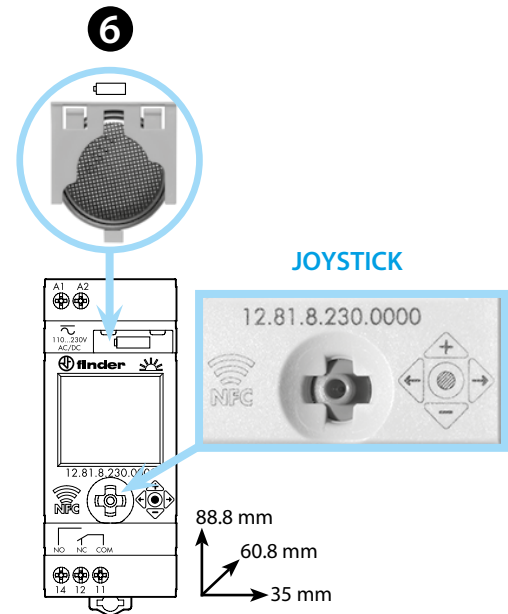

РУССКИЙ

12.81 ЦИФРОВОЕ РЕЛЕ ВРЕМЕНИ «ASTRO»

- СХЕМА ПОДКЛЮЧЕНИЯ**
- ИНДИКАЦИЯ НА ДИСПЛЕЕ**
 - A Выключение на рассвете
 - B Включение с упреждением (■=10мин)
 - C CP(почтовый код) – Соог(географические координаты в градусах) – Часовой пояс(относительно Gmt) – год – месяц – час – минуты – Летнее время – PIN – КОНЕЦ
 - D РУЧНОЙ режим
 - E Текущее состояние контактов
 - F Реле времени без электропитания (работа от батареи)
 - G IT(страна) – CP(первые буквы почтового кода) – Y(год) – D(день) – M(месяц) – H(час) – M(минуты) – Летнее время ВКЛ/ВЫКЛ (EUR=Европа – BRA=Бразилия – AUS=Австралия) Cool N(Север) – S (Юг) – E(Восток) – W(Запад) – Gmt(Часовой пояс) Prog OFF(выкл.) – ON(вкл.)
 - H Включение с задержкой (■=10мин)
 - I Включение на закате
- УСТАНОВКИ (примеры)**
 - 3a Задание PIN – Страна – Почтовый код – Летнее время
 - 3b Задание географических координат – (начать с п.3а, но при выборе Страны или CP, переместить джойстик и выбрать Соог. Задать координаты и часовой пояс). Широта: Север-Юг – Долгота: Восток-Запад – Часовой пояс (Gmt)
- ПРОГРАММИРОВАНИЕ (примеры)**
 - 4a функция ASTRO
 - 4b функция ASTRO + Выкл (по расписанию)
 - 4c функция ASTRO + Выкл + Вкл (по расписанию)