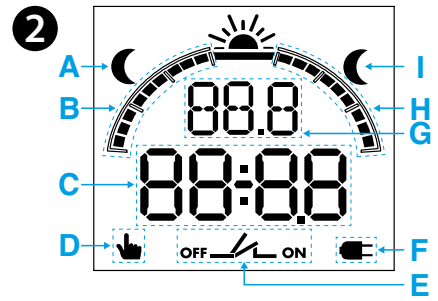

12.81

EN 60669-1 / EN 60669-2-1	
12.81.8.230.0000	
U _N 110...230 V AC (50/60 Hz) / DC	
U _{min} 90 V AC / DC	
U _{max} 264 V AC / DC	
P 2.8 VA (50 Hz) / 0.9 W	
1 CO (SPDT)	
16 A 250 V AC	
AC1 4000 VA	
AC15 (230 V AC) 750 VA	
	(230 V) 2000 W
	(230 V) 750 W
	CFL - LED (230 V) 400 W
(-20...+50)°C	
IP20	

РУССКИЙ

12.81 ЦИФРОВОЕ РЕЛЕ ВРЕМЕНИ «ASTRO»

- СХЕМА ПОДКЛЮЧЕНИЯ**
- ИНДИКАЦИЯ НА ДИСПЛЕЕ**
 - A Выключение на рассвете
 - B Включение с упреждением (■=10мин)
 - C CP(почтовый код) – Соог(географические координаты в градусах) – Часовой пояс(относительно Gmt) – год – месяц – час – минуты – Летнее время – PIN – КОНЕЦ
 - D РУЧНОЙ режим
 - E Текущее состояние контактов
 - F Реле времени без электропитания (работа от батареи)
 - G IT(страна) – CP(первые буквы почтового кода) – Y(год) – D(день) – M(месяц) – H(час) – M(минуты) – Летнее время ВКЛ/ВЫКЛ (EUR=Европа – BRA=Бразилия – AUS=Австралия) Cool N(Север) – S (Юг) – E(Восток) – W(Запад) – Gmt(Часовой пояс) Prog OFF(выкл.) – ON(вкл.)
 - H Включение с задержкой (■=10мин)
 - I Включение на закате
- УСТАНОВКИ (примеры)**
 - 3a Задание PIN – Страна – Почтовый код – Летнее время
 - 3b Задание географических координат – (начать с п.3а, но при выборе Страны или CP, переместить джойстик и выбрать Соог. Задать координаты и часовой пояс). Широта: Север-Юг – Долгота: Восток-Запад – Часовой пояс (Gmt)
- ПРОГРАММИРОВАНИЕ (примеры)**
 - 4a функция ASTRO
 - 4b функция ASTRO + Выкл (по расписанию)
 - 4c функция ASTRO + Выкл + Вкл (по расписанию)