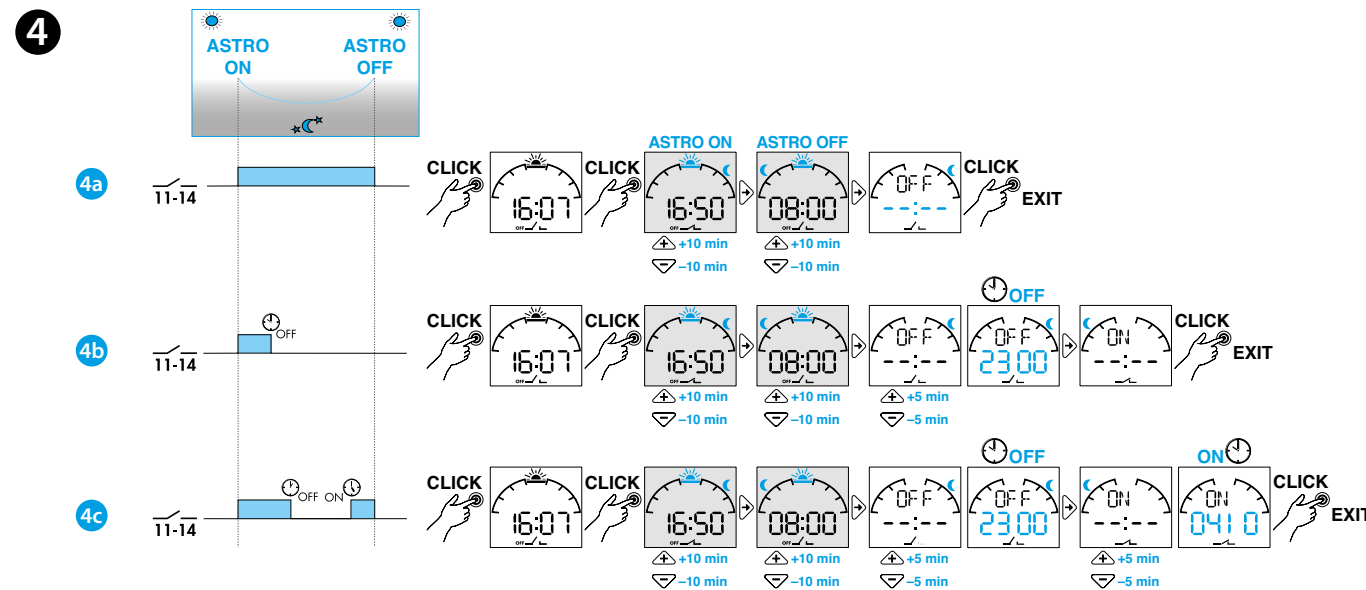

РУССКИЙ

12.81 ЦИФРОВОЕ РЕЛЕ ВРЕМЕНИ «ASTRO»

- СХЕМА ПОДКЛЮЧЕНИЯ**
- ИНДИКАЦИЯ НА ДИСПЛЕЕ**
 - A Выключение на рассвете
 - B Включение с упреждением (■=10мин)
 - C CP(почтовый код) – Соог(географические координаты в градусах) – Часовой пояс(относительно Gmt) – год – месяц – час – минуты – Летнее время – PIN – КОНЕЦ
 - D РУЧНОЙ режим
 - E Текущее состояние контактов
 - F Реле времени без электропитания (работа от батареи)
 - G IT(страна) – CP(первые буквы почтового кода) – Y(год) – D(день) – M(месяц) – H(час) – M(минуты) – Летнее время ВКЛ/ВЫКЛ (EUR=Европа – BRA=Бразилия – AUS=Австралия) Cool N(Север) – S (Юг) – E(Восток) – W(Запад) – Gmt(Часовой пояс) Prog OFF(выкл.) – ON(вкл.)
 - H Включение с задержкой (■=10мин)
 - I Включение на закате
- УСТАНОВКИ (примеры)**
 - 3a Задание PIN – Страна – Почтовый код – Летнее время
 - 3b Задание географических координат – (начать с п.3а, но при выборе Страны или CP, переместить джойстик и выбрать Соог. Задать координаты и часовой пояс). Широта: Север-Юг – Долгота: Восток-Запад – Часовой пояс (Gmt)
- ПРОГРАММИРОВАНИЕ (примеры)**
 - 4a функция ASTRO
 - 4b функция ASTRO + Выкл (по расписанию)
 - 4c функция ASTRO + Выкл + Вкл (по расписанию)

ПРИМЕЧАНИЕ

 - (=10 мин) Упреждение/Запаздывание
 - Время по программе ASTRO зависит от времени года, Время по расписанию постоянно
- ЗАДАНИЕ РЕЖИМА**
 - 5a РУЧНОЙ ВЫКЛ задание режима (активировать рис.1/деактивировать рис.2)
 - 5b РУЧНОЙ ВКЛ задание режима (активировать рис.1/деактивировать рис.2)
- Замена батарей**
 БАТАРЕЯ CR 2032 (LiMnO₂) 3В, 230мАч.
 Соответствует директиве EU 2006/66/CE, статья 11.
 Утилизация батарей согласно местным правилам.
- ПРИМЕЧАНИЕ**
 - Дисплей с подсветкой (при включенном питании)
 - Минимальный интервал переключений: ■=10мин
- Программирование по технологии NFC, приложение FINDER TOOLBOX, загрузка на Google Play™**