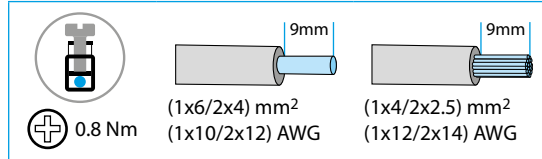

12.81

EN 60669-1 / EN 60669-2-1	
12.81.8.230.0000	
U _N 110...230 V AC (50/60 Hz) / DC	
U _{min} 90 V AC / DC	
U _{max} 264 V AC / DC	
P 2.8 VA (50 Hz) / 0.9 W	
1 CO (SPDT)	
16 A 250 V AC	
AC1 4000 VA	
AC15 (230 V AC) 750 VA	
	(230 V) 2000 W
	(230 V) 750 W
	CFL - LED (230 V) 400 W
(-20...+50)°C	
IP20	