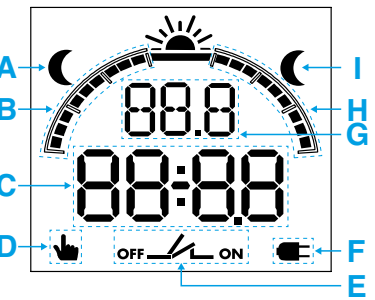

12.81

EN 60669-1 / EN 60669-2-1	
12.81.8.230.0000	
U_N 110...230 V AC (50/60 Hz) / DC	
U_{min} 90 V AC / DC	
U_{max} 264 V AC / DC	
P 2.8 VA (50 Hz) / 0.9 W	
1 CO (SPDT)	
16 A 250 V AC	
AC1 4000 VA	
AC15 (230 V AC) 750 VA	
	(230 V) 2000 W
	(230 V) 750 W
	CFL - LED (230 V) 400 W
	(-20...+50)°C
IP20	

1

2

6

3

3b

4

5

ITALIANO

12.81 INTERRUOTTORE ORARIO DIGITALE ASTRONOMICO

1. **1 SCHEMA DI COLLEGAMENTO**
2. **2 DESCRIZIONE DISPLAY**
   - A ASTRO OFF all'alba
   - B Anticipo (■=10min)
   - C CP(codice postale) – Coor(coordinate geografiche in gradi)
     - Fuso orario(Gmt) – anno(Y) – giorno(D) – mese(M) – ore(H)
     - minuti(M) – ON/OFF(ora legale) – PIN - END(fine)
   - D Modalità manuale attiva
   - E Stato del contatto di uscita
   - F Prodotto non alimentato (funzionamento tramite batteria)
   - G IT(Nazione), CP(prime due cifre del Codice Postale), Y(anno), D(giorno), M(mese), H(ore), M(minuti), Ora legale ON/OFF (EUR=Europa – BRA=Brasile – AUS=Australia), Coor N(nord), S(sud), E(est), W(ovest), Gmt(fuso orario) Prog OFF(spegnimento), ON(accensione)
   - H Ritardo (■=10min)
   - I ASTRO ON al tramonto
3. **3 IMPOSTAZIONI PRODOTTO (esempio)**
   - 3a Impostazione Nazione–Codice Postale–data–ora–Ora legale–PIN
   - 3b Impostazione coordinate geografiche (partendo dal punto 3a, selezionare IT oppure CP 00, e premere il joystick verso ↖). Latitudine Nord/Sud. Longitudine Est/Ovest. Fuso orario(Gmt)

1. **4 PROGRAMMAZIONI (esempio)**
   - 4a Funzione ASTRO
   - 4b Funzione ASTRO + spegnimento OFF(es. ore 23)
   - 4c Funzione ASTRO + spegnimento OFF(es. ore 23) + accensione ON (es. ore 4:10)

1. **5 MODALITA MANUALE**
   - 5a MANUALE OFF(attivazione fig.1/disattivazione fig.2)
   - 5b MANUALE ON(attivazione fig.1/disattivazione fig.2)

1. **6 SOSTITUZIONE BATTERIA**
   - BATTERIA CR 2032 (LiMnO₂) 3V, 230mAh. Prodotto esente Art.11 Dir. 2006/66/CE.