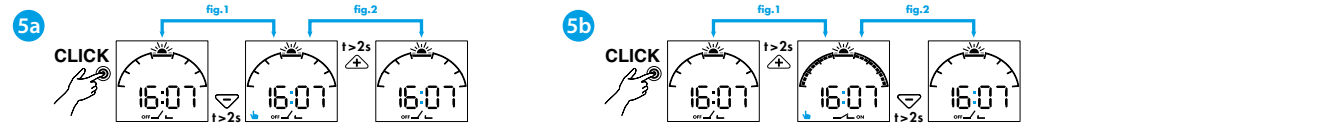

12.81

EN 60669-1 / EN 60669-2-1	
12.81.8.230.0000	
U_N 110...230 V AC (50/60 Hz) / DC	
U_{min} 90 V AC / DC	
U_{max} 264 V AC / DC	
P 2.8 VA (50 Hz) / 0.9 W	
1 CO (SPDT)	
16 A 250 V AC	
AC1 4000 VA	
AC15 (230 V AC) 750 VA	
	(230 V) 2000 W
	(230 V) 750 W
	CFL - LED (230 V) 400 W
	(-20...+50)°C
IP20	

1

2

6

3

3b

4

5

ITALIANO

12.81 INTERRUOTTORE ORARIO DIGITALE ASTRONOMICO

1. **1 SCHEMA DI COLLEGAMENTO**
2. **2 DESCRIZIONE DISPLAY**
   - A ASTRO OFF all'alba
   - B Anticipo (■=10min)
   - C CP(codice postale) – Coor(coordinate geografiche in gradi)
     - Fuso orario(Gmt) – anno(Y) – giorno(D) – mese(M) – ore(H)
     - minuti(M) – ON/OFF(ora legale) – PIN - END(fine)
   - D Modalità manuale attiva
   - E Stato del contatto di uscita
   - F Prodotto non alimentato (funzionamento tramite batteria)
   - G IT(Nazione), CP(prime due cifre del Codice Postale), Y(anno), D(giorno), M(mese), H(ore), M(minuti), Ora legale ON/OFF (EUR=Europa – BRA=Brasile – AUS=Australia), Coor N(nord), S(sud), E(est), W(ovest), Gmt(fuso orario) Prog OFF(spegnimento), ON(accensione)
   - H Ritardo (■=10min)
   - I ASTRO ON al tramonto
3. **3 IMPOSTAZIONI PRODOTTO (esempio)**
   - 3a Impostazione Nazione–Codice Postale–data–ora–Ora legale–PIN
   - 3b Impostazione coordinate geografiche (partendo dal punto 3a, selezionare IT oppure CP 00, e premere il joystick verso ↖). Latitudine Nord/Sud. Longitudine Est/Ovest. Fuso orario(Gmt)

1. **4 PROGRAMMAZIONI (esempio)**
   - 4a Funzione ASTRO
   - 4b Funzione ASTRO + spegnimento OFF(es. ore 23)
   - 4c Funzione ASTRO + spegnimento OFF(es. ore 23) + accensione ON (es. ore 4:10)

1. **5 MODALITA MANUALE**
   - 5a MANUALE OFF(attivazione fig.1/disattivazione fig.2)
   - 5b MANUALE ON(attivazione fig.1/disattivazione fig.2)

1. **6 SOSTITUZIONE BATTERIA**
   - BATTERIA CR 2032 (LiMnO₂) 3V, 230mAh. Prodotto esente Art.11 Dir. 2006/66/CE.