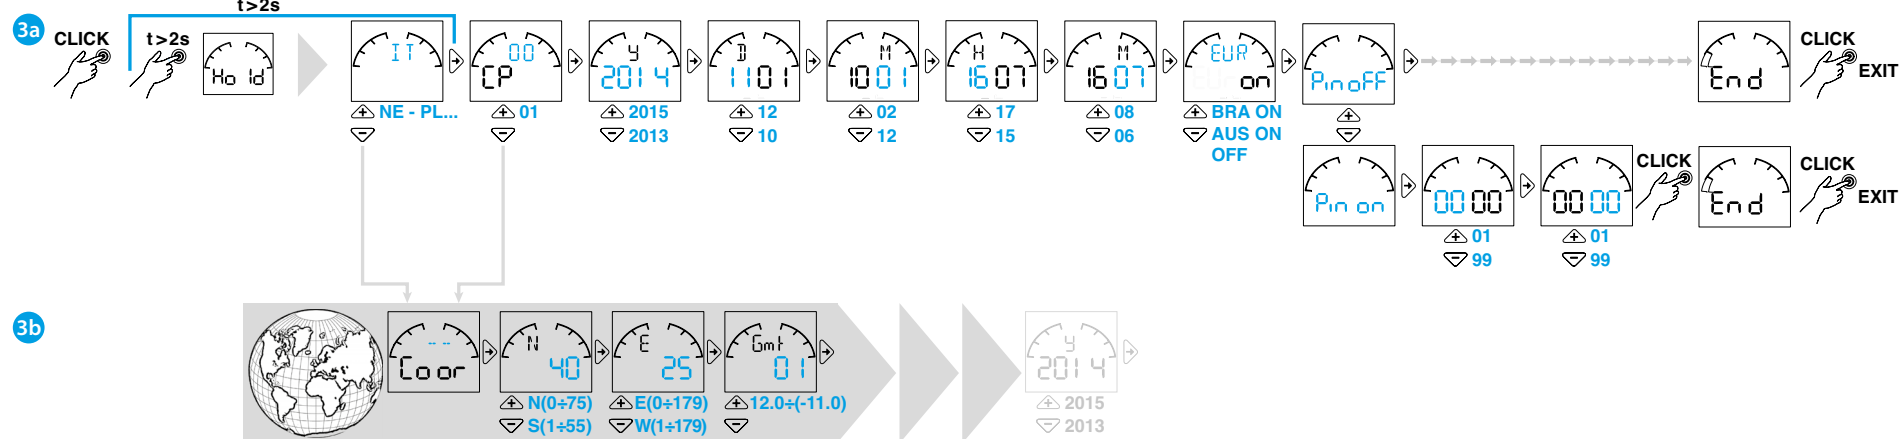

12.81

EN 60669-1 / EN 60669-2-1	
12.81.8.230.0000	
U_N 110...230 V AC (50/60 Hz) / DC	
U_{min} 90 V AC / DC	
U_{max} 264 V AC / DC	
P 2.8 VA (50 Hz) / 0.9 W	
1 CO (SPDT)	
16 A 250 V AC	
AC1 4000 VA	
AC15 (230 V AC) 750 VA	
	(230 V) 2000 W
	(230 V) 750 W
	CFL - LED (230 V) 400 W
	(-20...+50)°C
IP20	

1

2

6

3

3b

4

5

ITALIANO

12.81 INTERRUOTTORE ORARIO DIGITALE ASTRONOMICO

1. **1 SCHEMA DI COLLEGAMENTO**
2. **2 DESCRIZIONE DISPLAY**
   - A ASTRO OFF all'alba
   - B Anticipo (■=10min)
   - C CP(codice postale) – Coor(coordinate geografiche in gradi)
     - Fuso orario(Gmt) – anno(Y) – giorno(D) – mese(M) – ore(H)
     - minuti(M) – ON/OFF(ora legale) – PIN - END(fine)
   - D Modalità manuale attiva
   - E Stato del contatto di uscita
   - F Prodotto non alimentato (funzionamento tramite batteria)
   - G IT(Nazione), CP(prime due cifre del Codice Postale), Y(anno), D(giorno), M(mese), H(ore), M(minuti), Ora legale ON/OFF (EUR=Europa – BRA=Brasile – AUS=Australia), Coor N(nord), S(sud), E(est), W(ovest), Gmt(fuso orario) Prog OFF(spegnimento), ON(accensione)
   - H Ritardo (■=10min)
   - I ASTRO ON al tramonto
3. **3 IMPOSTAZIONI PRODOTTO (esempio)**
   - 3a Impostazione Nazione–Codice Postale–data–ora–Ora legale–PIN
   - 3b Impostazione coordinate geografiche (partendo dal punto 3a, selezionare IT oppure CP 00, e premere il joystick verso ↖). Latitudine Nord/Sud. Longitudine Est/Ovest. Fuso orario(Gmt)

1. **4 PROGRAMMAZIONI (esempio)**
   - 4a Funzione ASTRO
   - 4b Funzione ASTRO + spegnimento OFF(es. ore 23)
   - 4c Funzione ASTRO + spegnimento OFF(es. ore 23) + accensione ON (es. ore 4:10)

1. **5 MODALITA MANUALE**
   - 5a MANUALE OFF(attivazione fig.1/disattivazione fig.2)
   - 5b MANUALE ON(attivazione fig.1/disattivazione fig.2)

1. **6 SOSTITUZIONE BATTERIA**
   - BATTERIA CR 2032 (LiMnO₂) 3V, 230mAh. Prodotto esente Art.11 Dir. 2006/66/CE.