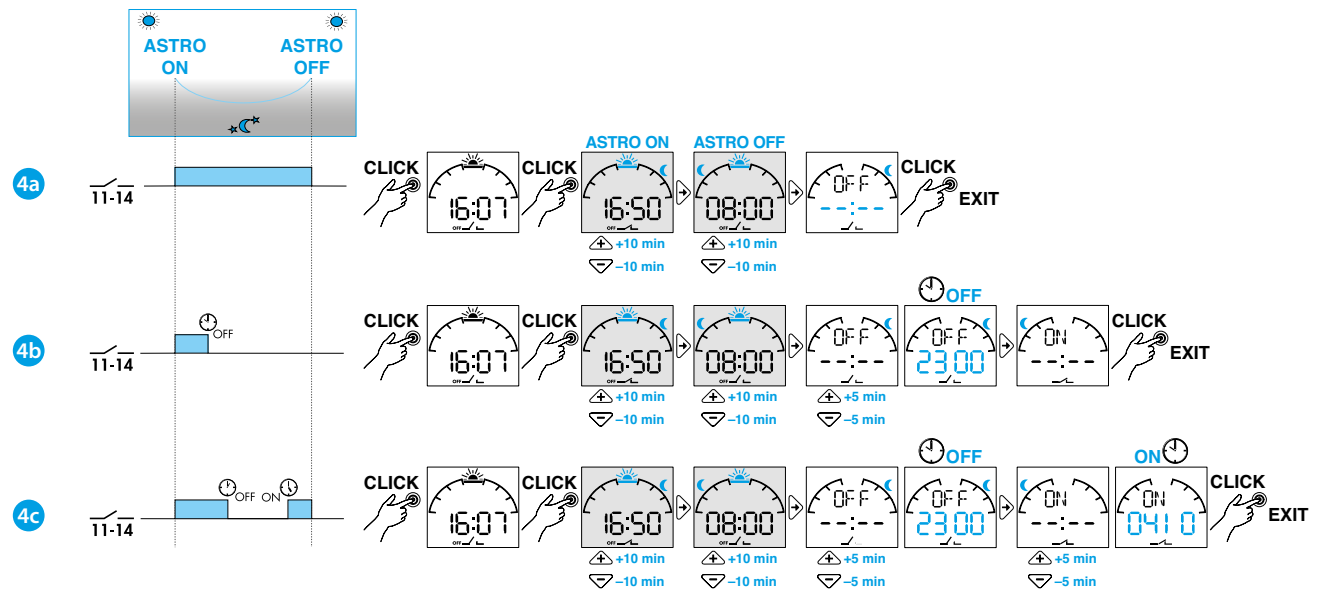

12.81

EN 60669-1 / EN 60669-2-1	
12.81.8.230.0000	
U_N 110...230 V AC (50/60 Hz) / DC	
U_{min} 90 V AC / DC	
U_{max} 264 V AC / DC	
P 2.8 VA (50 Hz) / 0.9 W	
1 CO (SPDT)	
16 A 250 V AC	
AC1 4000 VA	
AC15 (230 V AC) 750 VA	
	(230 V) 2000 W
	(230 V) 750 W
	CFL - LED (230 V) 400 W
	(-20...+50)°C
IP20	

1

2

6

3

3b

4

5

ITALIANO

12.81 INTERRUOTTORE ORARIO DIGITALE ASTRONOMICO

1. **1 SCHEMA DI COLLEGAMENTO**
2. **2 DESCRIZIONE DISPLAY**
   - A ASTRO OFF all'alba
   - B Anticipo (■=10min)
   - C CP(codice postale) – Coor(coordinate geografiche in gradi)
     - Fuso orario(Gmt) – anno(Y) – giorno(D) – mese(M) – ore(H)
     - minuti(M) – ON/OFF(ora legale) – PIN - END(fine)
   - D Modalità manuale attiva
   - E Stato del contatto di uscita
   - F Prodotto non alimentato (funzionamento tramite batteria)
   - G IT(Nazione), CP(prime due cifre del Codice Postale), Y(anno), D(giorno), M(mese), H(ore), M(minuti), Ora legale ON/OFF (EUR=Europa – BRA=Brasile – AUS=Australia), Coor N(nord), S(sud), E(est), W(ovest), Gmt(fuso orario) Prog OFF(spegnimento), ON(accensione)
   - H Ritardo (■=10min)
   - I ASTRO ON al tramonto
3. **3 IMPOSTAZIONI PRODOTTO (esempio)**
   - 3a Impostazione Nazione–Codice Postale–data–ora–Ora legale–PIN
   - 3b Impostazione coordinate geografiche (partendo dal punto 3a, selezionare IT oppure CP 00, e premere il joystick verso ↖). Latitudine Nord/Sud. Longitudine Est/Ovest. Fuso orario(Gmt)

1. **4 PROGRAMMAZIONI (esempio)**
   - 4a Funzione ASTRO
   - 4b Funzione ASTRO + spegnimento OFF(es. ore 23)
   - 4c Funzione ASTRO + spegnimento OFF(es. ore 23) + accensione ON (es. ore 4:10)

1. **5 MODALITA MANUALE**
   - 5a MANUALE OFF(attivazione fig.1/disattivazione fig.2)
   - 5b MANUALE ON(attivazione fig.1/disattivazione fig.2)

1. **6 SOSTITUZIONE BATTERIA**
   - BATTERIA CR 2032 (LiMnO₂) 3V, 230mAh. Prodotto esente Art.11 Dir. 2006/66/CE.