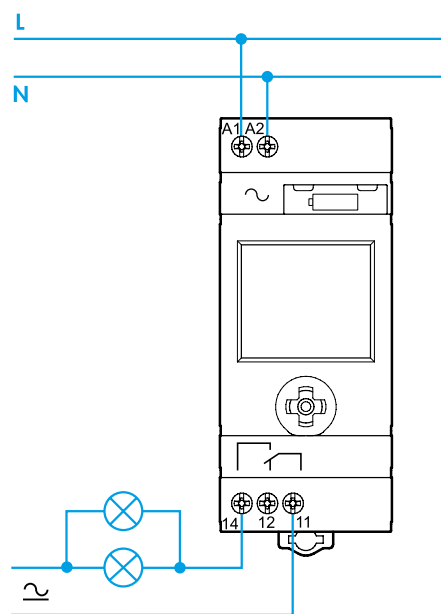

12.81

EN 60669-1 / EN 60669-2-1	
12.81.8.230.0000	
U_N 110...230 V AC (50/60 Hz) / DC	
U_{min} 90 V AC / DC	
U_{max} 264 V AC / DC	
P 2.8 VA (50 Hz) / 0.9 W	
1 CO (SPDT)	
16 A 250 V AC	
AC1 4000 VA	
AC15 (230 V AC) 750 VA	
	(230 V) 2000 W
	(230 V) 750 W
	CFL - LED (230 V) 400 W
	(-20...+50)°C
IP20	

1