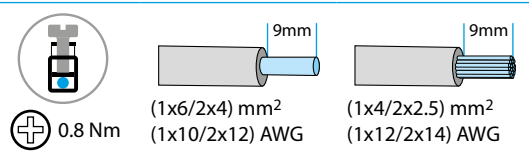

12.81

EN 60669-1 / EN 60669-2-1	
12.81.8.230.0000	
U_N 110...230 V AC (50/60 Hz) / DC	
U_{min} 90 V AC / DC	
U_{max} 264 V AC / DC	
P 2.8 VA (50 Hz) / 0.9 W	
1 CO (SPDT)	
16 A 250 V AC	
AC1 4000 VA	
AC15 (230 V AC) 750 VA	
	(230 V) 2000 W
	(230 V) 750 W
	CFL - LED (230 V) 400 W
	(-20...+50)°C
IP20	

1

2

6

3

3b

4

5

ITALIANO

12.81 INTERRUOTTORE ORARIO DIGITALE ASTRONOMICO

1. **1 SCHEMA DI COLLEGAMENTO**
2. **2 DESCRIZIONE DISPLAY**
   - A ASTRO OFF all'alba
   - B Anticipo (■=10min)
   - C CP(codice postale) – Coor(coordinate geografiche in gradi)
     - Fuso orario(Gmt) – anno(Y) – giorno(D) – mese(M) – ore(H)
     - minuti(M) – ON/OFF(ora legale) – PIN - END(fine)
   - D Modalità manuale attiva
   - E Stato del contatto di uscita
   - F Prodotto non alimentato (funzionamento tramite batteria)
   - G IT(Nazione), CP(prime due cifre del Codice Postale), Y(anno), D(giorno), M(mese), H(ore), M(minuti), Ora legale ON/OFF (EUR=Europa – BRA=Brasile – AUS=Australia), Coor N(nord), S(sud), E(est), W(ovest), Gmt(fuso orario) Prog OFF(spegnimento), ON(accensione)
   - H Ritardo (■=10min)
   - I ASTRO ON al tramonto
3. **3 IMPOSTAZIONI PRODOTTO (esempio)**
   - 3a Impostazione Nazione–Codice Postale–data–ora–Ora legale–PIN
   - 3b Impostazione coordinate geografiche (partendo dal punto 3a, selezionare IT oppure CP 00, e premere il joystick verso ↖). Latitudine Nord/Sud. Longitudine Est/Ovest. Fuso orario(Gmt)

1. **4 PROGRAMMAZIONI (esempio)**
   - 4a Funzione ASTRO
   - 4b Funzione ASTRO + spegnimento OFF(es. ore 23)
   - 4c Funzione ASTRO + spegnimento OFF(es. ore 23) + accensione ON (es. ore 4:10)

1. **5 MODALITA MANUALE**
   - 5a MANUALE OFF(attivazione fig.1/disattivazione fig.2)
   - 5b MANUALE ON(attivazione fig.1/disattivazione fig.2)

1. **6 SOSTITUZIONE BATTERIA**
   - BATTERIA CR 2032 (LiMnO₂) 3V, 230mAh. Prodotto esente Art.11 Dir. 2006/66/CE.