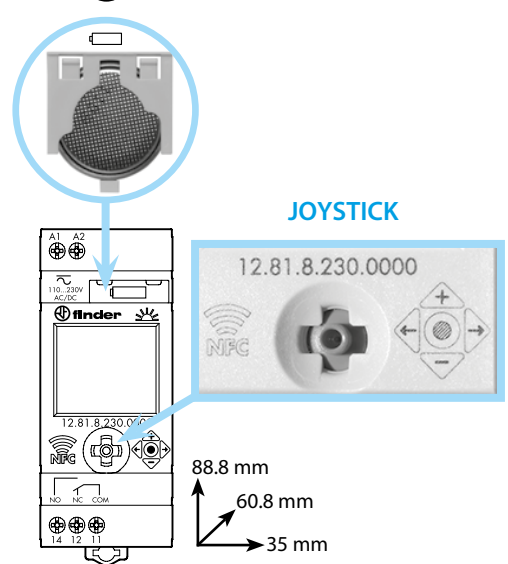

12.81

EN 60669-1 / EN 60669-2-1	
12.81.8.230.0000	
U_N 110...230 V AC (50/60 Hz) / DC	
U_{min} 90 V AC / DC	
U_{max} 264 V AC / DC	
P 2.8 VA (50 Hz) / 0.9 W	
1 CO (SPDT)	
16 A 250 V AC	
AC1 4000 VA	
AC15 (230 V AC) 750 VA	
	(230 V) 2000 W
	(230 V) 750 W
	CFL - LED (230 V) 400 W
	(-20...+50)°C
IP20	

1

2

6

3

3b

4

5

ITALIANO

12.81 INTERRUOTTORE ORARIO DIGITALE ASTRONOMICO

1. **1 SCHEMA DI COLLEGAMENTO**
2. **2 DESCRIZIONE DISPLAY**
   - A ASTRO OFF all'alba
   - B Anticipo (■=10min)
   - C CP(codice postale) – Coor(coordinate geografiche in gradi)
     - Fuso orario(Gmt) – anno(Y) – giorno(D) – mese(M) – ore(H)
     - minuti(M) – ON/OFF(ora legale) – PIN - END(fine)
   - D Modalità manuale attiva
   - E Stato del contatto di uscita
   - F Prodotto non alimentato (funzionamento tramite batteria)
   - G IT(Nazione), CP(prime due cifre del Codice Postale), Y(anno), D(giorno), M(mese), H(ore), M(minuti), Ora legale ON/OFF (EUR=Europa – BRA=Brasile – AUS=Australia), Coor N(nord), S(sud), E(est), W(ovest), Gmt(fuso orario) Prog OFF(spegnimento), ON(accensione)
   - H Ritardo (■=10min)
   - I ASTRO ON al tramonto
3. **3 IMPOSTAZIONI PRODOTTO (esempio)**
   - 3a Impostazione Nazione–Codice Postale–data–ora–Ora legale–PIN
   - 3b Impostazione coordinate geografiche (partendo dal punto 3a, selezionare IT oppure CP 00, e premere il joystick verso ↖). Latitudine Nord/Sud. Longitudine Est/Ovest. Fuso orario(Gmt)

1. **4 PROGRAMMAZIONI (esempio)**
   - 4a Funzione ASTRO
   - 4b Funzione ASTRO + spegnimento OFF(es. ore 23)
   - 4c Funzione ASTRO + spegnimento OFF(es. ore 23) + accensione ON (es. ore 4:10)

1. **5 MODALITA MANUALE**
   - 5a MANUALE OFF(attivazione fig.1/disattivazione fig.2)
   - 5b MANUALE ON(attivazione fig.1/disattivazione fig.2)

1. **6 SOSTITUZIONE BATTERIA**
   - BATTERIA CR 2032 (LiMnO₂) 3V, 230mAh. Prodotto esente Art.11 Dir. 2006/66/CE.