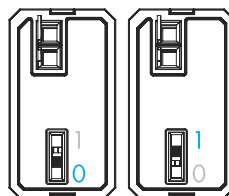

Напряжение питания
 230 = 110...230 V

Версии питания
 8 = AC (50/60 Hz)

Цвет
 0 = Белый
 2 = Серый антрацит

Схема электрических соединений

ВВОД В ЭКСПЛУАТАЦИЮ

После выполнения подключения и перед тем, как приступить к закрытию настенной коробки, переместите селектор из положения 0 в положение 1.
 При этой настройке лампа включается при выключенном питании и выключается при наличии питания.