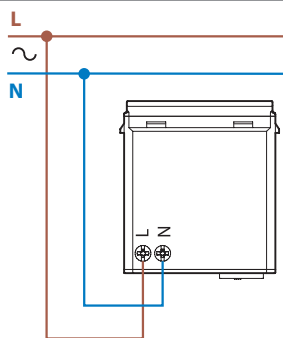

Напряжение питания
 230 = 110...230 V

Версии питания
 8 = AC (50/60 Hz)

Цвет
 0 = Белый
 2 = Серый антрацит

Схема электрических соединений

ВВОД В ЭКСПЛУАТАЦИЮ

После выполнения подключения и перед тем, как приступить к закрытию настенной коробки, переместите селектор из положения 0 в положение 1.
 При этой настройке лампа включается при выключенном питании и выключается при наличии питания.