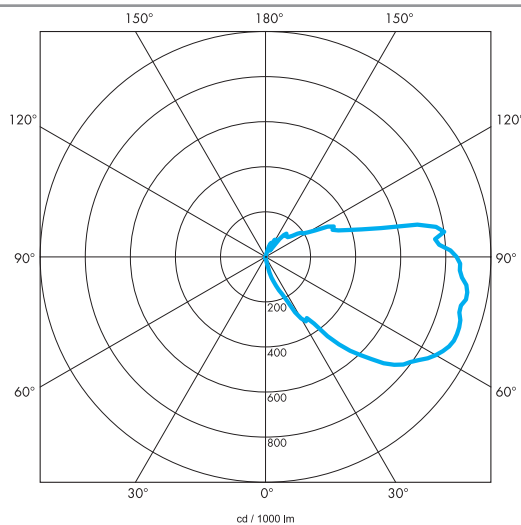

Вертикально