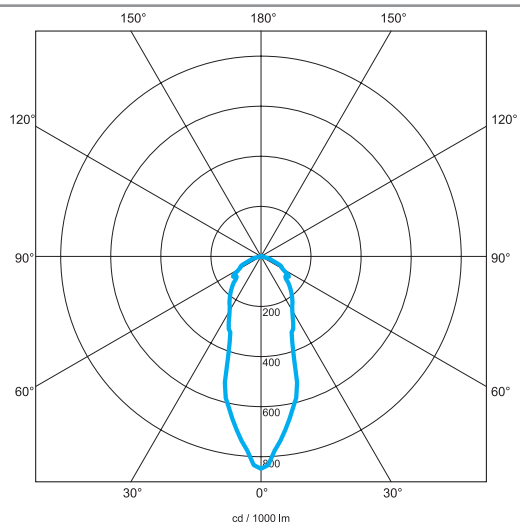

Диаграмма освещенности

Горизонтально